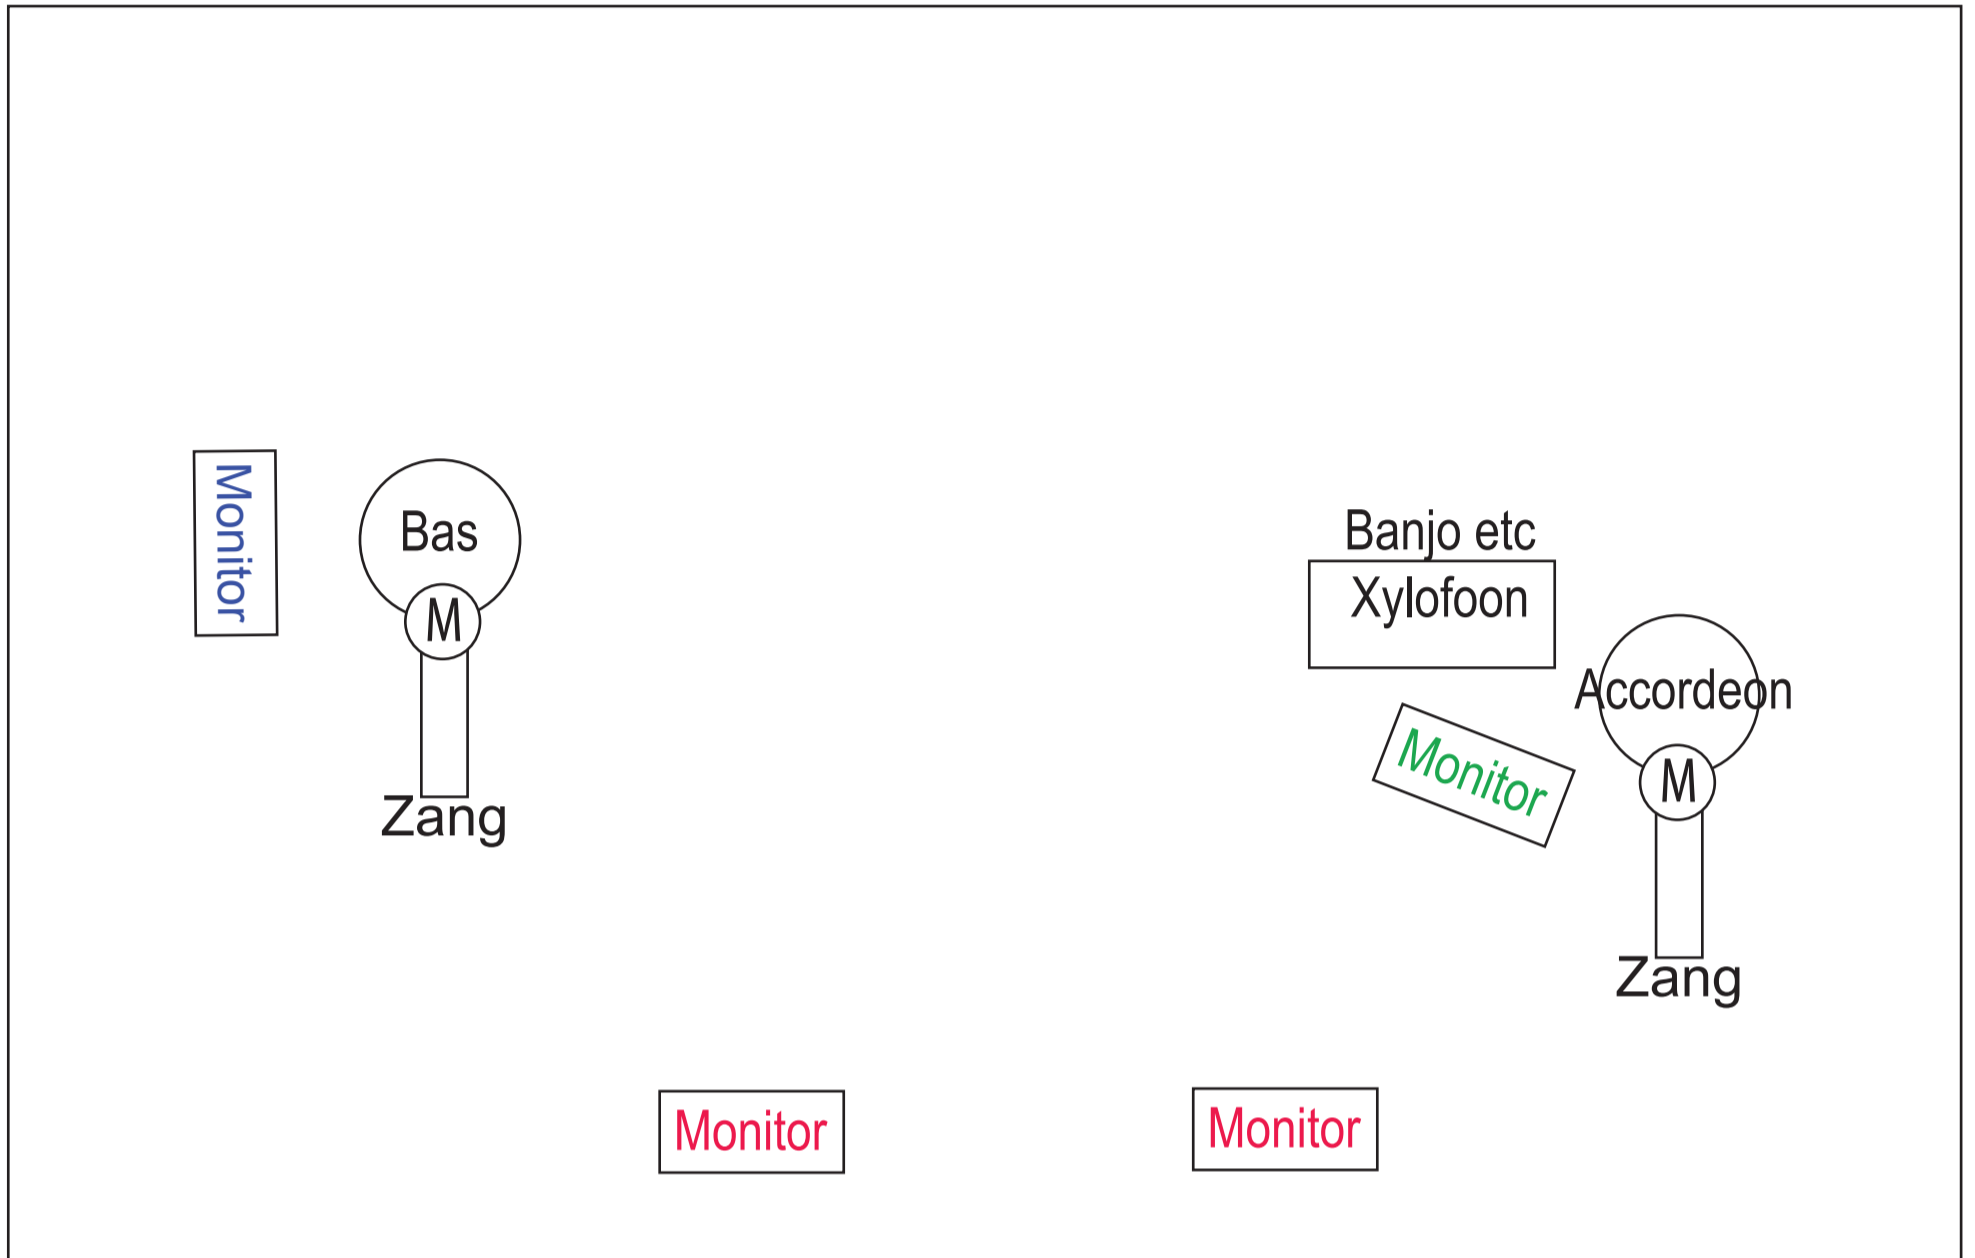

Technische rider

Kom van dat dak af band - Woeste Willem

Voor meer informatie: Tom Zeeman | 06 52649040 | Tomzeeman@gmail.com

Priklijst

1. Bas (amp DI*)
2. Accordeon (zender*)
3. OH Xylofoon (mic**)
4. OH Xylofoon (mic**)
5. Banjo etc (amp DI*)
6. Voc accordeonist (mic SM58**)
7. Voc bassist (mic SM58**)

Acteurs

8. Voc zender*
9. Voc zender*
10. Voc zender*

* Neemt de groep zelf mee

** Van het theater

PA

- 16 kanaals mengtafel
- Outboard - processing:
- 4 x compressor (groep comp op vocals)
- 4 x gate
- 1 x reverb
- 1 x delay

Monitorgroepen

1. Vocals, mix totaal
2. Vocals, bas
3. Vocals, accordeon, banjo etc, xylofoon

Mieke (zang)

Peter (zang)

Dick (banjo etc, zang)

Tijn of Anne-Maarten (contrabas, zang)

Juul (accordeon, zang)