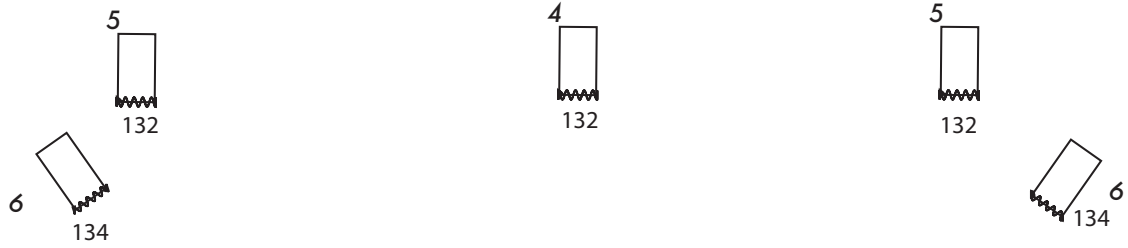

STAGE

Benodigd vloeroppervlak	6 meter breed, 5 meter diep en 3 meter hoog
Decor/props	Een kleine dierenambulance van circa 2 x 2 meter, plat; 2-dimensionaal, waaruit instrumenten en dieren worden gehaald.
Vuur/rook	geen
Publieksofstelling	tribune
Geluid	Er wordt geen gebruik gemaakt van het geluid van het theater.
Licht	Eenvoudig lichtplan ingehangen en gesteld door technicus van theater (zie lichtplan op volgende pagina).