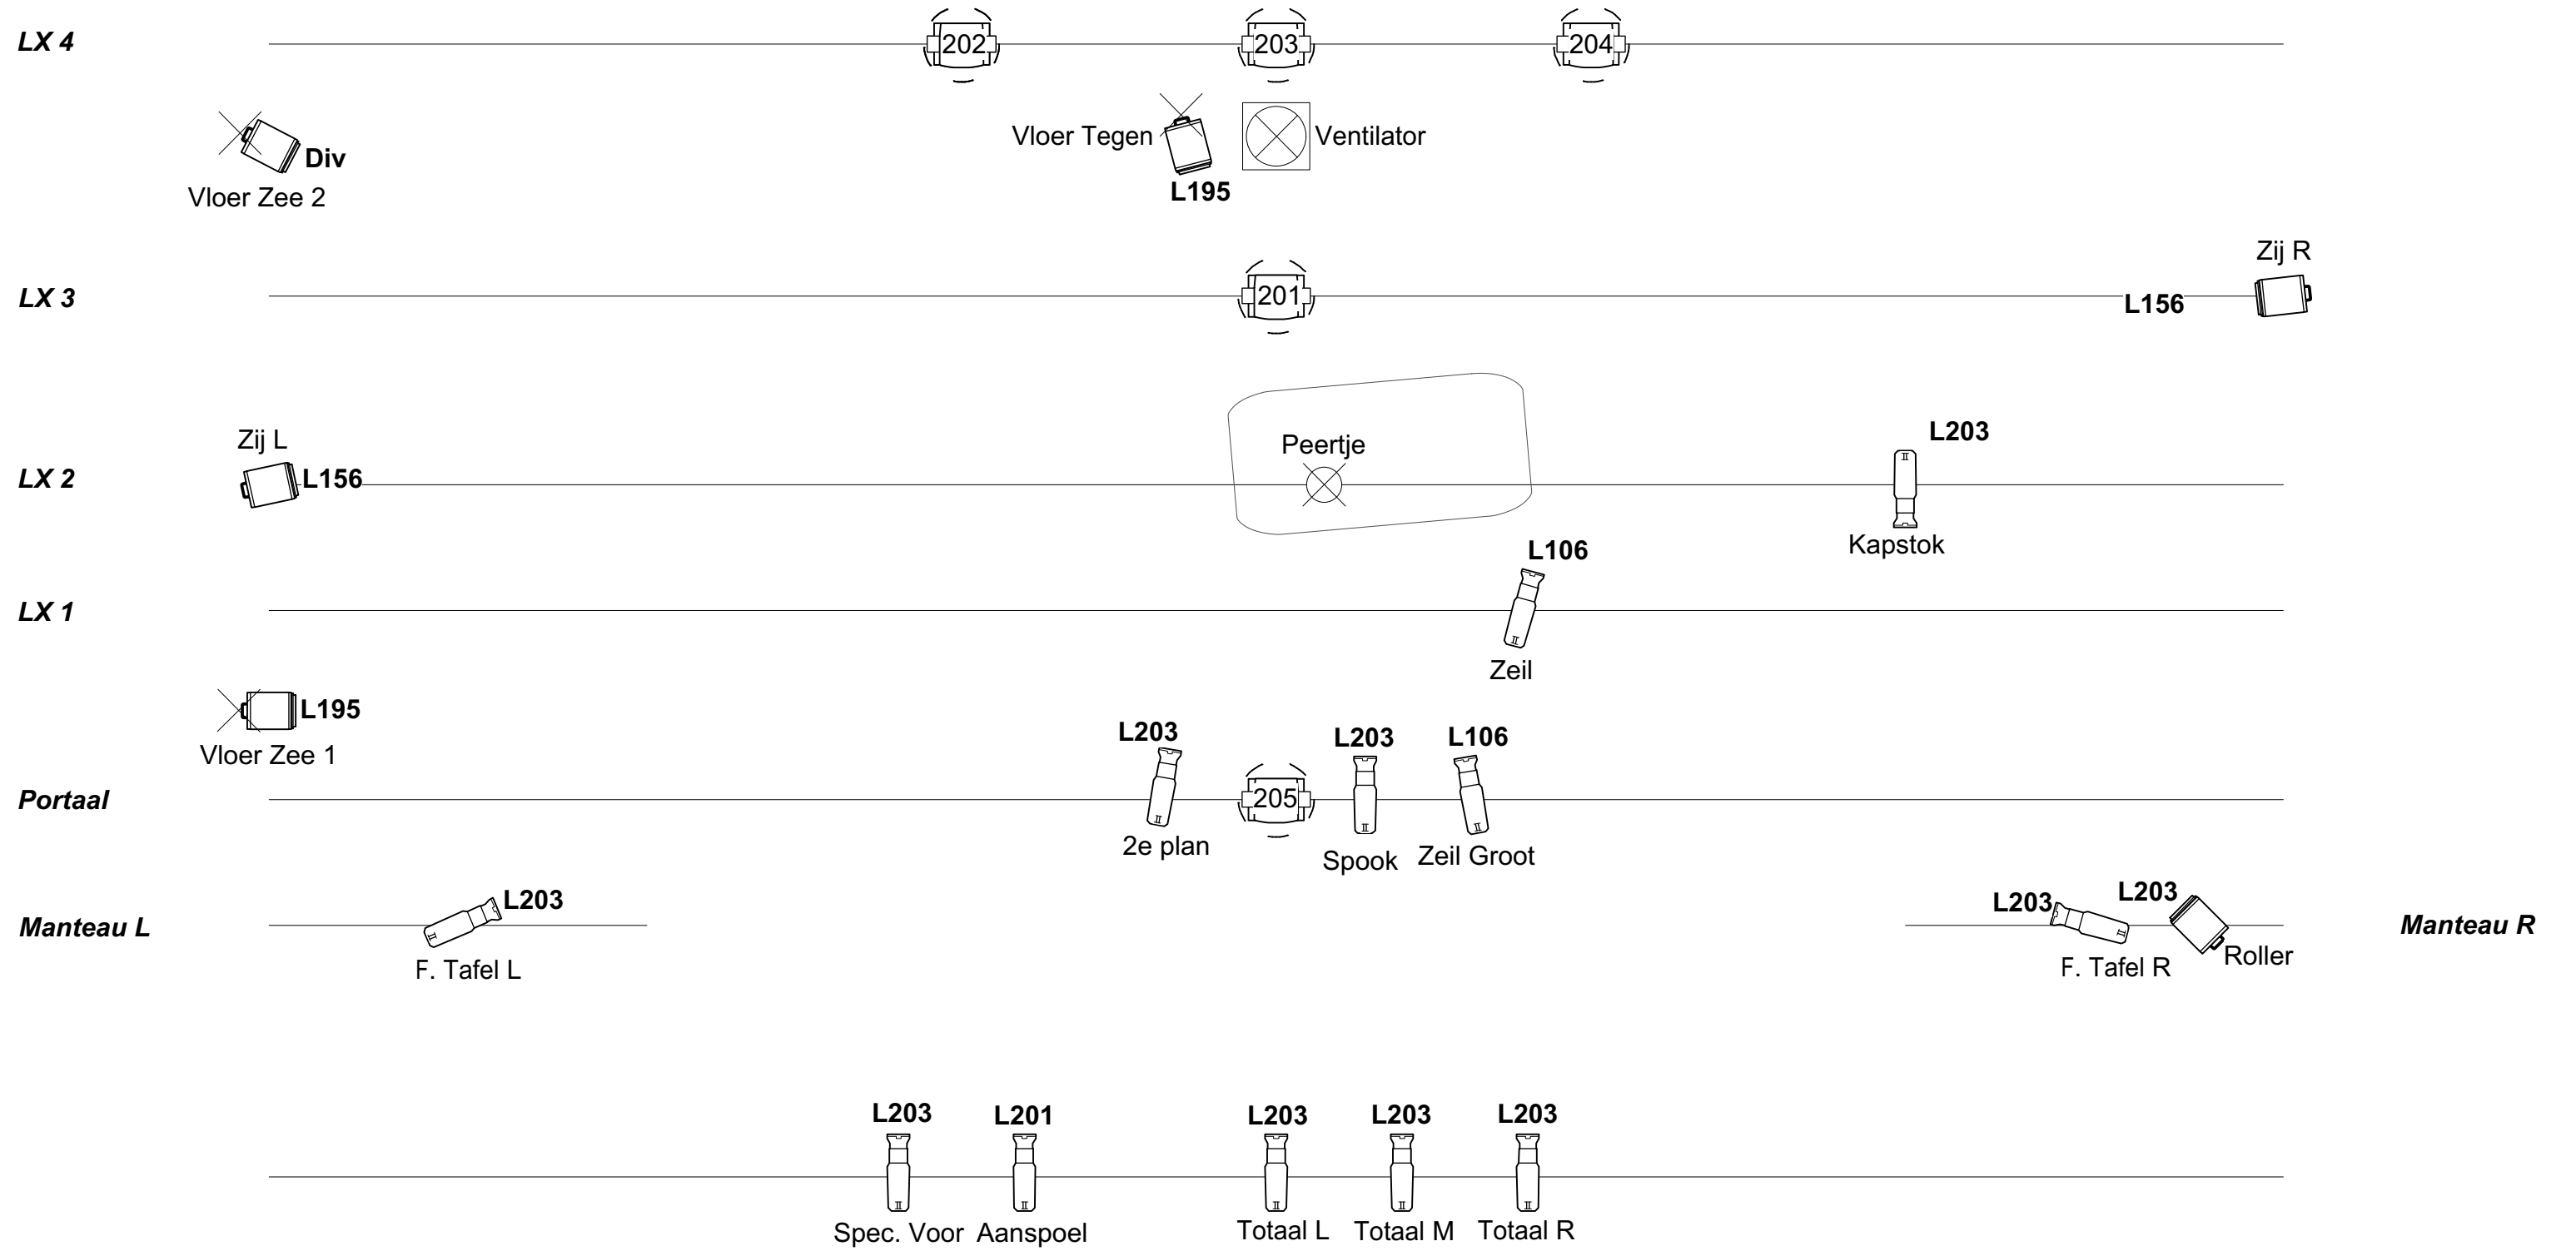

9000mm 8000mm 7000mm 6000mm 5000mm 4000mm 3000mm 2000mm 1000mm 0mm 1000mm 2000mm 3000mm 4000mm 5000mm 6000mm 7000mm 8000mm 9000mm

Zaallicht

De Vliegende Hollander - Ida van Dril