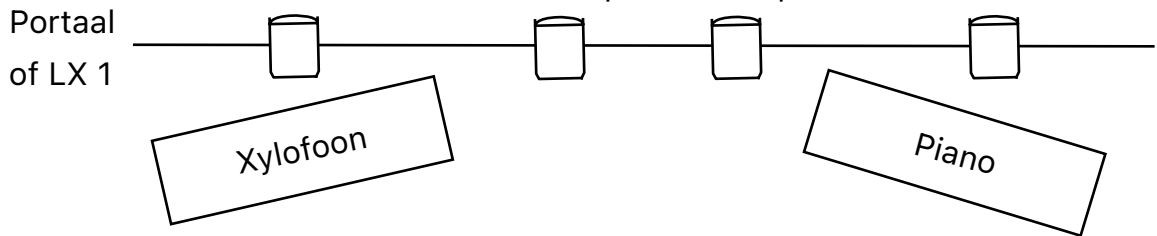

Six bar PAR 64 - LEE 132 - Tegen

1x Profiel - open wit - top

4 x PC- open wit - top

Profiel - LEE 136

Dik en Pier - Vrienden Door Dik En Dun 2023

Dick Dijkman - info@dikenpier.nl - 06-48255945