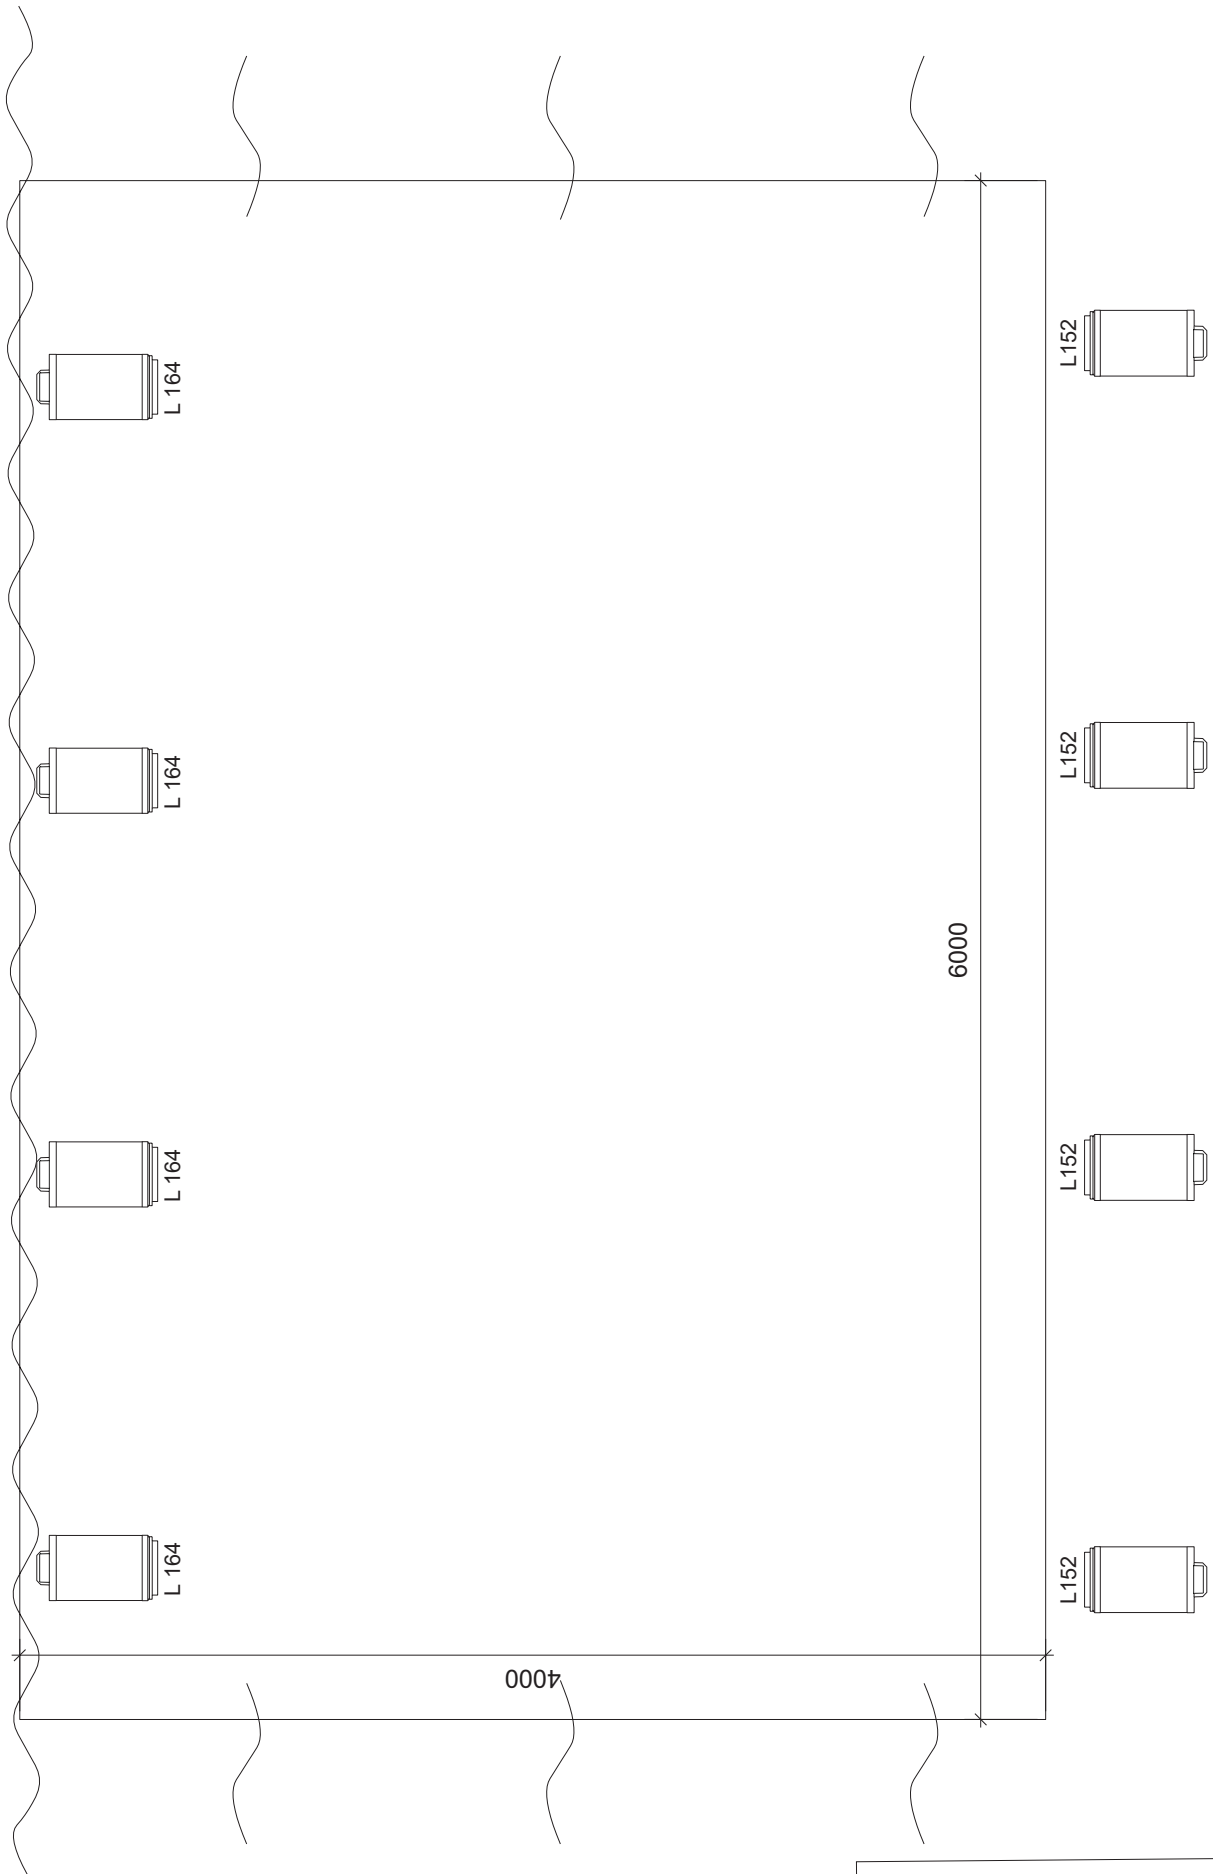

## STAGE

<b>Benodigd vloeroppervlak</b>	5 meter breed, 3,5 meter diep en 3 meter hoog
<b>Decor/props</b>	troon, instrumenten, PA-systeem
<b>Vuur/rook</b>	geen
<b>Publieksofstelling</b>	tribune/stoelen (liever geen matten)
<b>Geluid</b>	Er wordt geen gebruik gemaakt van het geluid van het theater.
<b>Licht</b>	Eenvoudig lichtplan ingehangen en gesteld door technicus van theater (zie lichtplan op volgende pagina).